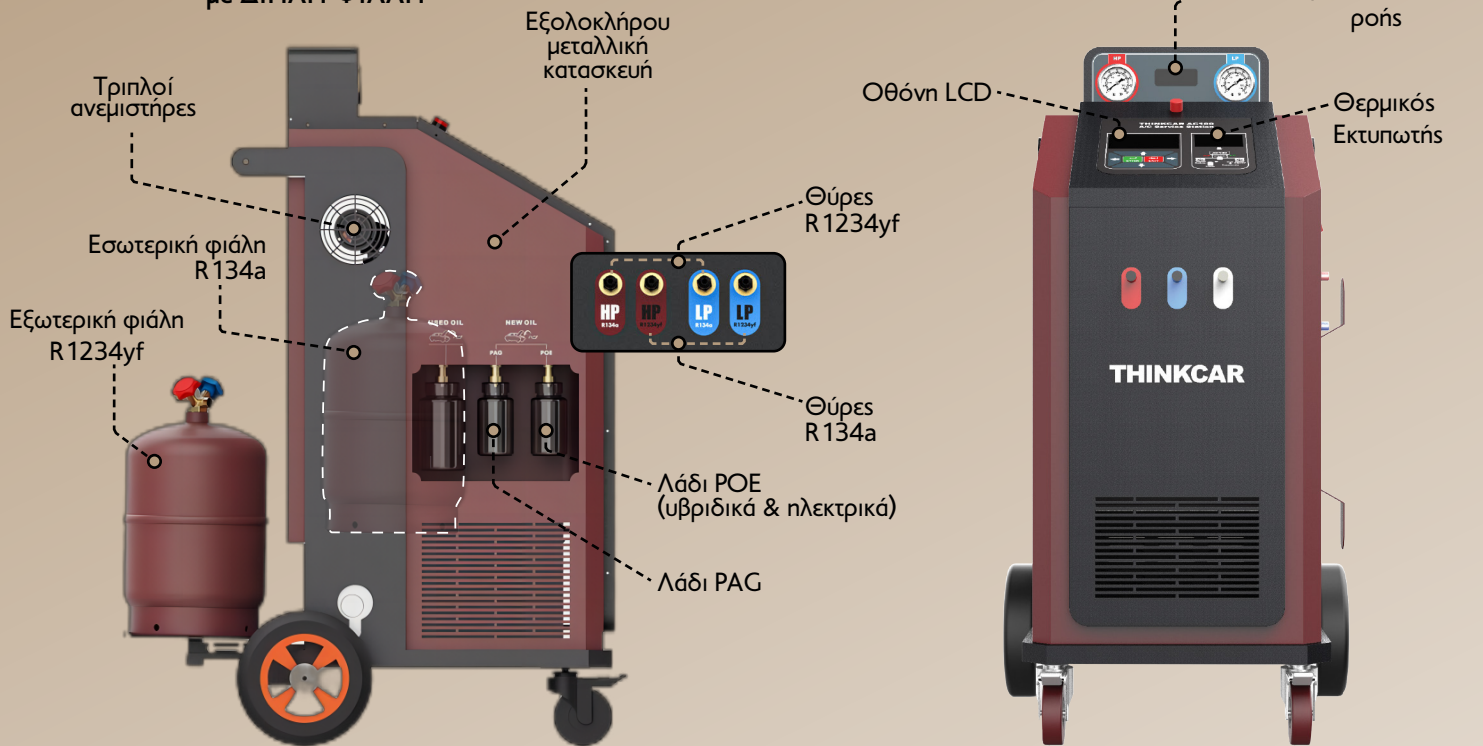

THINKCAR

AC 200
με ΔΙΠΛΗ ΦΙΑΛΗ

R134a

R1234yf

AC 100

Αυτόματο λάδι

Γρήγορη λειτουργία

Καθαρισμός (Flushing)

Αυτοματοποιημένη λειτουργία

Διπλή Φιάλη

Εύκολη εναλλαγή μεταξύ R134a και R1234yf

Αυτόματο λάδι

Γρήγορη λειτουργία

Καθαρισμός (Flushing)

Αυτοματοποιημένη λειτουργία

Κατάλληλο για Ηλεκτρικά οχήματα

Κατάλληλο για Υβριδικά οχήματα

Αναβαθμίσιμη βάση ποσοτήτων

AC 200

με ΔΙΠΛΗ ΦΙΑΛΗ

THINKCAR	AC 200	AC 100
Δυνατότητα κάλυψης οχημάτων	Επιβατικά, Ημιφορτηγά, Φορτηγά, Βαρέα, Ειδικής χρήσης	Επιβατικά, Ημιφορτηγά, Φορτηγά, Βαρέα, Ειδικής χρήσης
Αριθμός φιαλών	2	1
Ψυκτικό υγρό	R134a και R1234yf	R134a ή R1234yf
Αυτοματοποιημένη λειτουργία με ένα πλήκτρο	ΝΑΙ	ΝΑΙ
Δυνατότητα χειρισμού με χειροκίνητο τρόπο	ΝΑΙ	ΝΑΙ
Μπουκαλάκια λαδιού	3	2
Κατάλληλο για Ηλεκτρικά και Υβριδικά οχήματα	ΝΑΙ	-
Πλύσιμο κυκλώματος A/C (Flushing)	ΝΑΙ	ΝΑΙ
Αυτόματη πλήρωση καινούριου λαδιού	ΝΑΙ	-
Εκτύπωση πρωτοκόλλου / αποτελεσμάτων	ΝΑΙ	ΝΑΙ
Αναβαθμίσιμη βάση ποσοτήτων	ΝΑΙ	Μόνο σε R1234yf
Φιάλες ψυκτικού	12 lt εσωτερική, 12 lt εξωτερική	12 lt
Ελληνικό λογισμικό	ΝΑΙ	ΝΑΙ
Οθόνη	LCD 5"	LCD 5"
Αναρρόφηση αντλίας κενού	3 CFM - 85 lt/min	1.8 CFM - 50 lt/min
Βάρος / Διαστάσεις	110 kg / 100 x 63 x 118 cm	98 kg / 65 x 63 x 118 cm