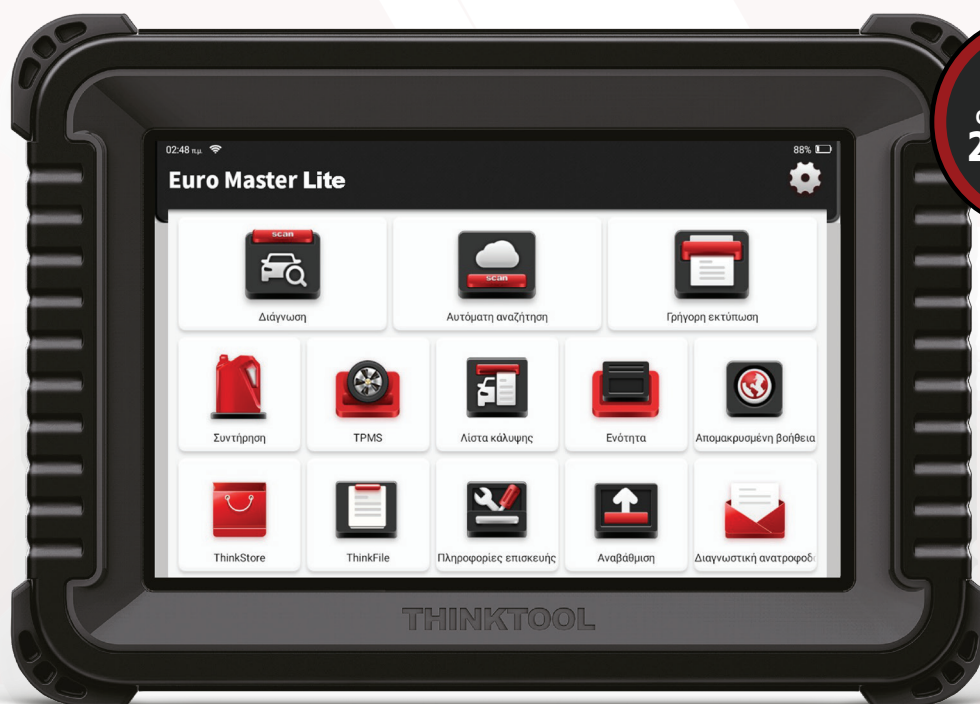

THINKTOOL EURO Master Lite

Δώρο
αναβάθμιση
24 μήνες

Δώρο
Τεχνική
υποστήριξη
24 μήνες